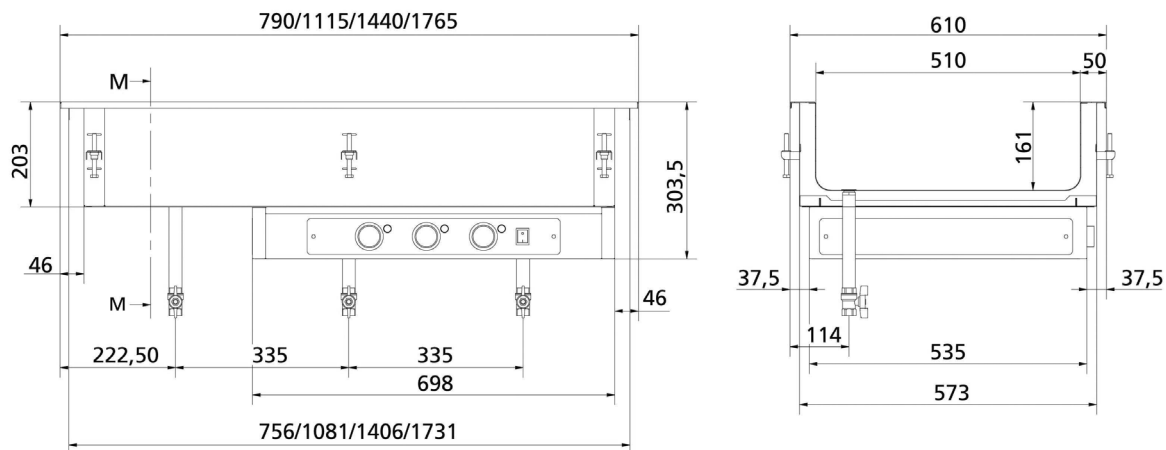

## Vattenbad med separata brunnar Drop in, Classic

- Rostfria separata brunnar
- Brunnar med rundade hörn, djup 160 mm
- Analoga separata termostater
- "3/4" tömningsventil

DBM-311 I

### Extra tillbehör

Hostskydd

Tekniska data	DBM-211 I	DBM-311 I	DBM-411 I
Utvändiga mått utv BxDxH	790x610x304 mm	1115x610x304 mm	1440x610x304 mm
Håltagningsmått BxD	765x585 mm	1090x585 mm	1415x585 mm
Antal GN 1/1-150	2 st	3 st	4 st
Temperaturområde	+30...90 °C	+30...90 °C	+30...90 °C
Elanslutning	230V/1/50Hz	230V/1/50Hz	230V/1/50Hz
Total effekt	1,6 kW	2,4 kW	3,2 kW